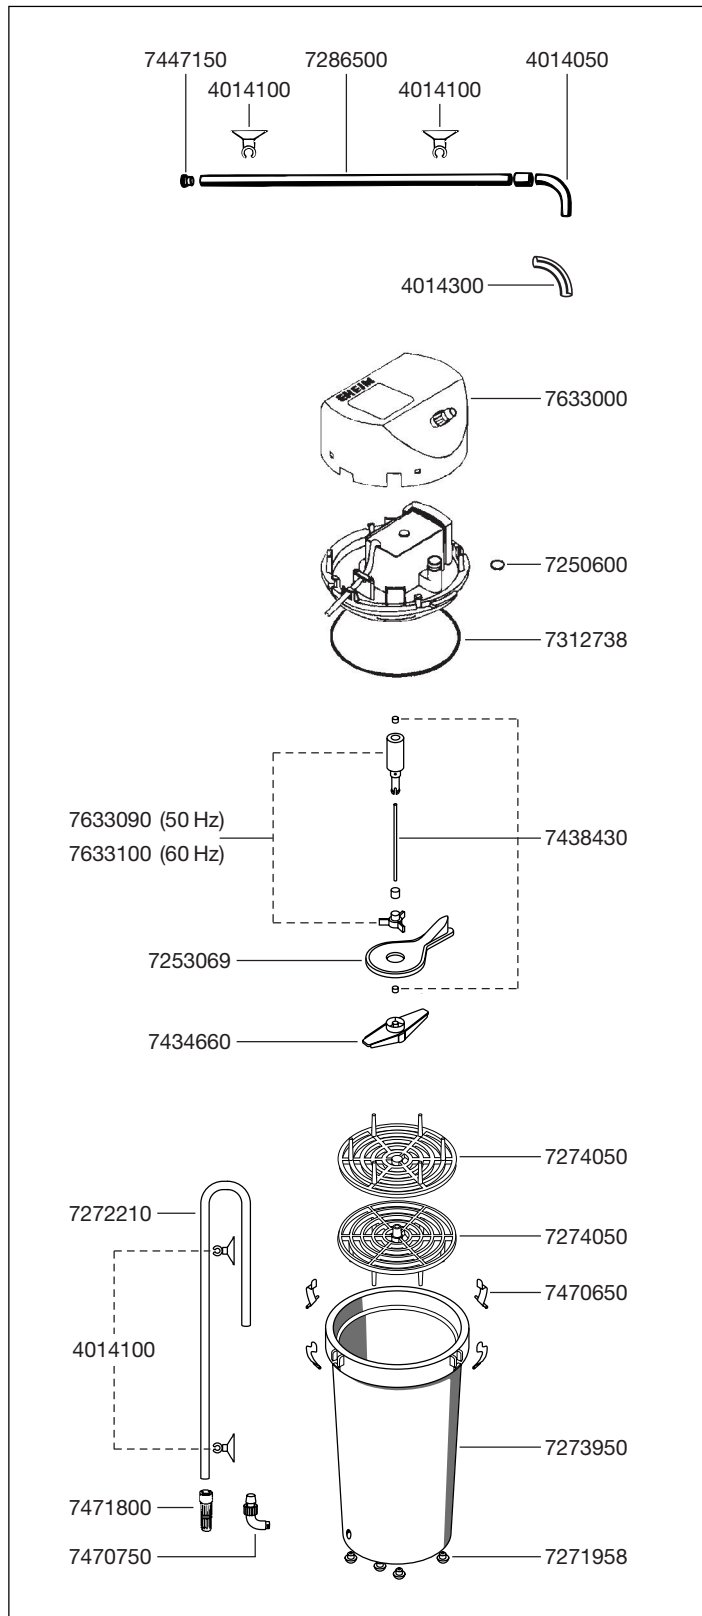

1215 Pumpenkopf 2215 Außenfilter

EHEIM
classic

Ersatzteile. Änderungen vorbehalten.

Best.-Nr.	Ersatzteil
1215019	Pumpenkopf komplett 230 V / 50 Hz
4004940	Schlauch druckseitig und saugseitig
4009560	Reinigungsbürsten (o. Abb.)
4014050	Winkelstück
4014100	Sauger mit Klemmbügel ø 13 mm (2 Stück)
4014300	Schlauchschaale
7250600	O-Ring (2 Stück)
7253069	Pumpendeckel
7271958	Pilzpuffer (5 Stück)
7272210	Ansaugrohr
7273950	Behälter
7274050	Gitter
7286500	Düsenstrahlrohr
7312738	Dichtungsring
7400008	Netzbeutel (o. Abb.)
7434660	Verriegelungsteil mit Achsstülpe
7438430	Achse mit Tüllen
7447150	Set Verschluss-Stopfen
7470650	Spannbügel mit Achse (4 Stück)
7470750	Ansaugstutzen mit Verschraubung
7471800	Filterkorb
7476500	Zubehörbeutel
7633000	Haube
7633090	Pumpenrad 50 Hz – ab Serie 88011
7633100	Pumpenrad 60 Hz – ab Serie 88011