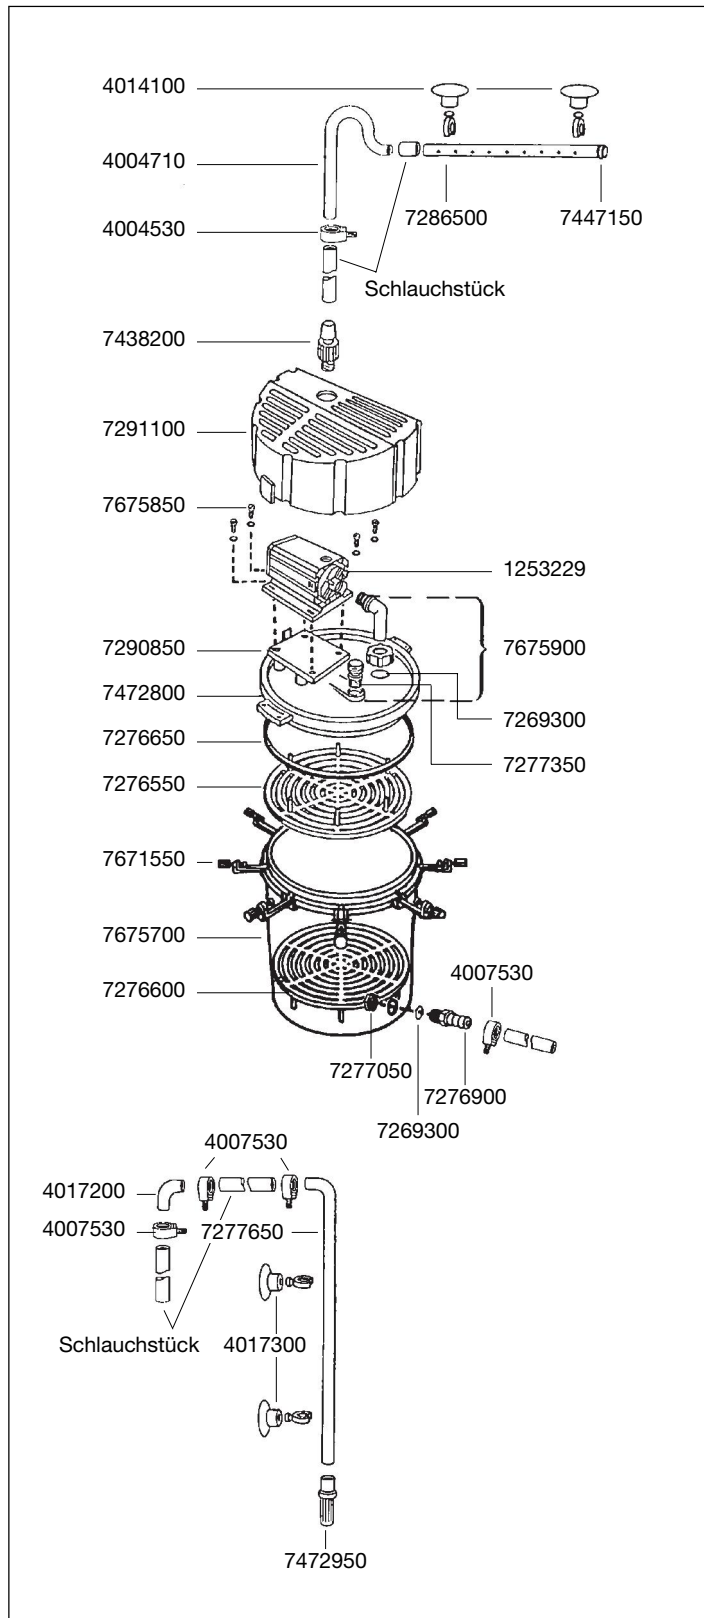

Ersatzteile. Änderungen vorbehalten.

Best.-Nr.	Ersatzteil
1253229	Universal-Pumpe, 1,7 m Kabel (230 V / 50 Hz)
4004530	Schlauchklemmen (2 Stück)
4004710	Auslaufbogen
4007530	Schlauchklemmen (2 Stück)
4009560	Reinigungsbürsten (o. Abb.)
4014100	Sauger mit Klemmbügel
4017200	Winkelstück
4017300	Sauger mit Klemmbügel
7269300	Dichtungsring
7276550	Oberes Gitter
7276600	Unteres Gitter
7276650	Dichtungsring
7276900	Anschluss-Stück
7277050	Kunststoffmutter (2 Stück)
7277350	Dichtungsring
7277650	Ansaugrohr
7286500	Düsenrohr
7290850	Grundplatte
7291100	Haube
7438200	Gewindestutzen G 3/8"
7447150	Set Verschluss-Stopfen
7472800	Behälterdeckel
7472900	Netzbeutel (o. Abb.)
7472950	Filterkorb
7671550	Verschlussbügel
7675700	Behälter mit Verschlussbügel
7675850	Befestigungssatz (je 4 x Zylinderschrauben 4 x 8, Befestigungsschrauben 4,3 x 16, Zahnscheiben, Unterlagsscheiben, Dämpfungs-Puffer)
7675900	Ansaugwinkelsatz