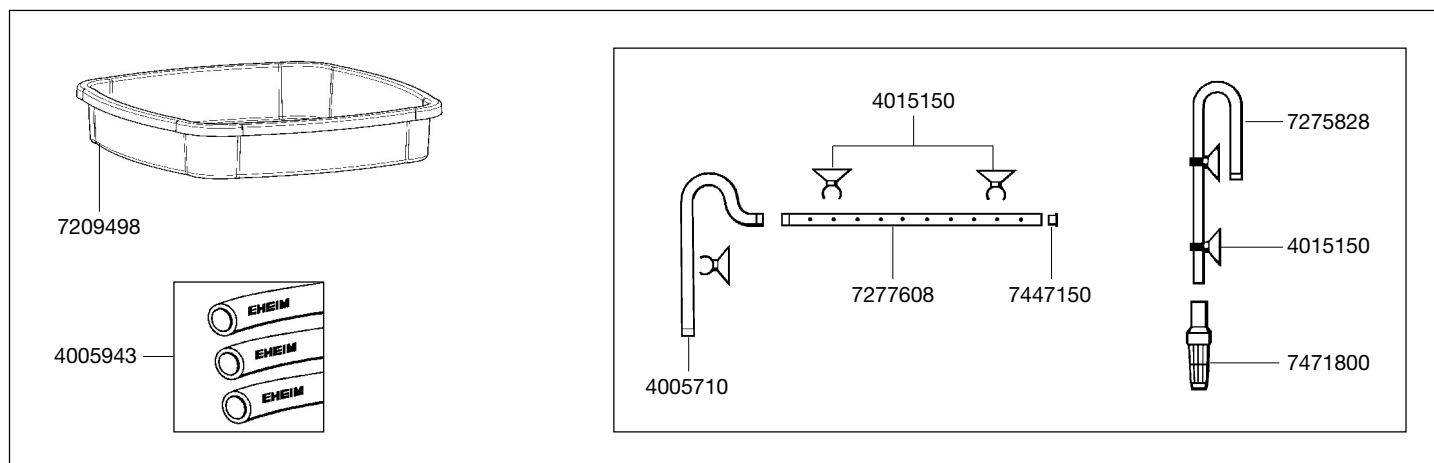

No. de réf.	Pièces détachées	2080 / 2180
2616802	Lot de mousses filtrantes (2 x mousse, 4 ouates)	
4005710	Tube de raccord coudé	
4005943	Tuyau ø 16/22 mm (3 m) 2 x côté aspiration, 1 x côté pression	
4015150	Ventouse à clip (2 pièces)	
7209148	Grille	
7209208	Couvercle d'indicateur	
7209358	Support de tuyau	
7209498	Cuvette	
7255058	Joint	
7275828	Tuyau d'aspiration	
7277608	Tube de rejet	
7342358	Bague de verrouillage	

No. de réf.	Pièces détachées	2080 / 2180
7428500	Colonne d'écoulement	
7428510	Lot de joints de cuve	
7428520	Lot de joints pour adaptateur et colonne	
7428530	Couvercle de pompe compl. avec joint et manchon	
7428548	Clip de fermeture	
7428558	Protection des côtés	
7428568	Panier de filtration	
7428578	Préfiltre complet avec clapet et joint	
7428580	Clapet	
7428680	Lot de joints	
7428830	Raccord de refoulement complet avec joints	
7444390	Axe et manchons	
7446208	Indicateur complet avec boîtier, ressort, flotteur et bague	
7447150	Lot de bouchons du tube rejet	
7471800	Crépine	
7603058	Turbine (50 Hz)	
7603068	Turbine (60 Hz)	
7603078	Adaptateur complet	
7603170	Cuve du filtre avec 4 clips de fermeture	