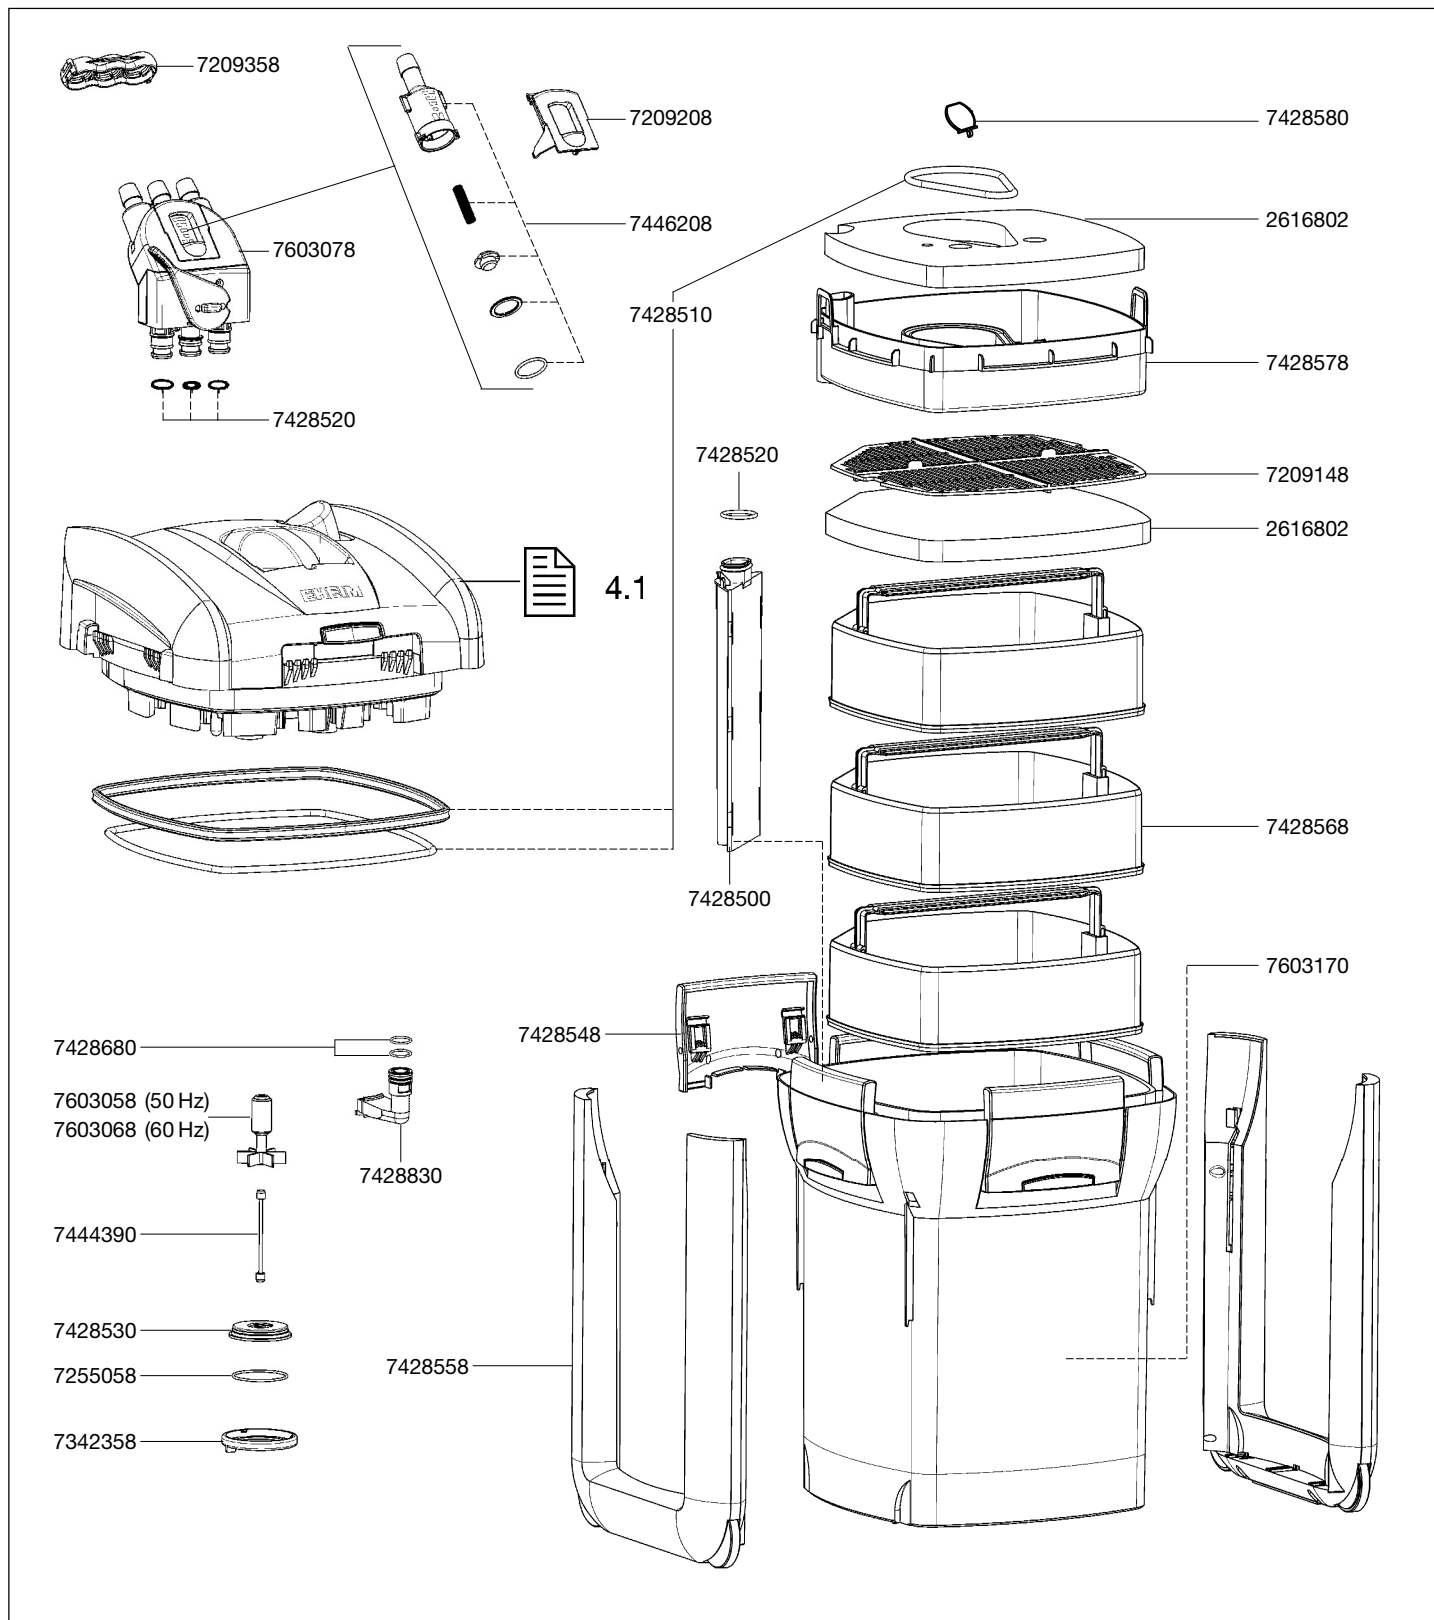

1280 Tête de pompe

1780 Tête de pompe avec chauffage

2080 Filtre extérieur **professionel 3** 1200 XL

2180 Thermofiltre **professionel 3** 1200 XLT

EHEIM
professionel 3

Pièces détachées. Nous nous réservons le droit d'apporter toutes modifications techniques.

No. de réf.	Pièces détachées	2080 / 2180
2616802	Lot de mousses filtrantes (2 x mousse, 4 ouates)	
4005710	Tube de raccord coudé	
4005943	Tuyau ø 16/22 mm (3 m) 2 x côté aspiration, 1 x côté pression	
4015150	Ventouse à clip (2 pièces)	
7209148	Grille	
7209208	Couvercle d'indicateur	
7209358	Support de tuyau	
7209498	Cuvette	
7255058	Joint	
7275828	Tuyau d'aspiration	
7277608	Tube de rejet	
7342358	Bague de verrouillage	

No. de réf.	Pièces détachées	2080 / 2180
7428500	Colonne d'écoulement	
7428510	Lot de joints de cuve	
7428520	Lot de joints pour adaptateur et colonne	
7428530	Couvercle de pompe compl. avec joint et manchon	
7428548	Clip de fermeture	
7428558	Protection des côtés	
7428568	Panier de filtration	
7428578	Préfiltre complet avec clapet et joint	
7428580	Clapet	
7428680	Lot de joints	
7428830	Raccord de refoulement complet avec joints	
7444390	Axe et manchons	
7446208	Indicateur complet avec boîtier, ressort, flotteur et bague	
7447150	Lot de bouchons du tube rejet	
7471800	Crépine	
7603058	Turbine (50 Hz)	
7603068	Turbine (60 Hz)	
7603078	Adaptateur complet	
7603170	Cuve du filtre avec 4 clips de fermeture	